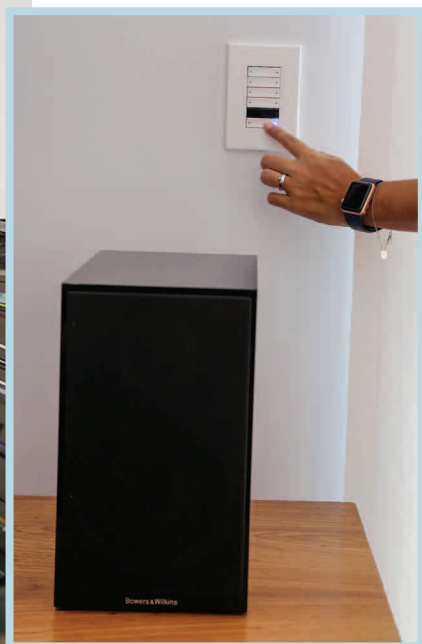

SEU GUIA COM IDEIAS EFICIENTES E INOVADORAS,
COMBINANDO TECNOLOGIA COM DESIGN DE AMBIENTES

O tablet acompanha os moradores pela casa, ajudando a controlar áudio, vídeo, luzes e ar-condicionado.

Embutidos no forro de gesso, o projetor Full-HD e a tela de 92" só aparecem quando o sistema da área de lazer é ligado. O subwoofer está dentro do móvel, mas em contato direto com o piso, graças a um recorte no nicho.

VEM FINAL DE SEMANA!

Quando o sábado chega, o home theater do living perde espaço para o sistema do terceiro andar da casa, com telas de 92" e 65".

Nesta residência de três andares em uma vila particular de Botafogo, zona sul do Rio de Janeiro, os dois sistemas têm áudio 5.1 canais e TVs curvas de 65", mas foram projetados para funções distintas. No dia a dia, o campeão de audiência é o home theater do living, que fica na entrada da casa e costuma ser utilizado pelo casal e os dois filhos pequenos na hora de jogar videogame e exibir desenhos, séries e programas de TV. Nos finais de semana, a diversão sobe para o terceiro andar, onde está o sistema mais refinado: além do TV, o ambiente conta com projetor e tela de 92". Na programação, muitos shows de pop e de rock, que animam a área de lazer com varanda gourmet e banheira de hidromassagem, equipadas com caixas de som ambiente. Para comandar toda a tecnologia, a família recorre aos tablets e smartphones, que foram integrados ao sistema de automação.

Basta um toque no controle de parede para modificar completamente a iluminação do espaço. A caixa acústica frontal compacta é indicada para ambientes como este,

A tela curva (65") amplia o campo de visão e a sensação de profundidade da imagem.